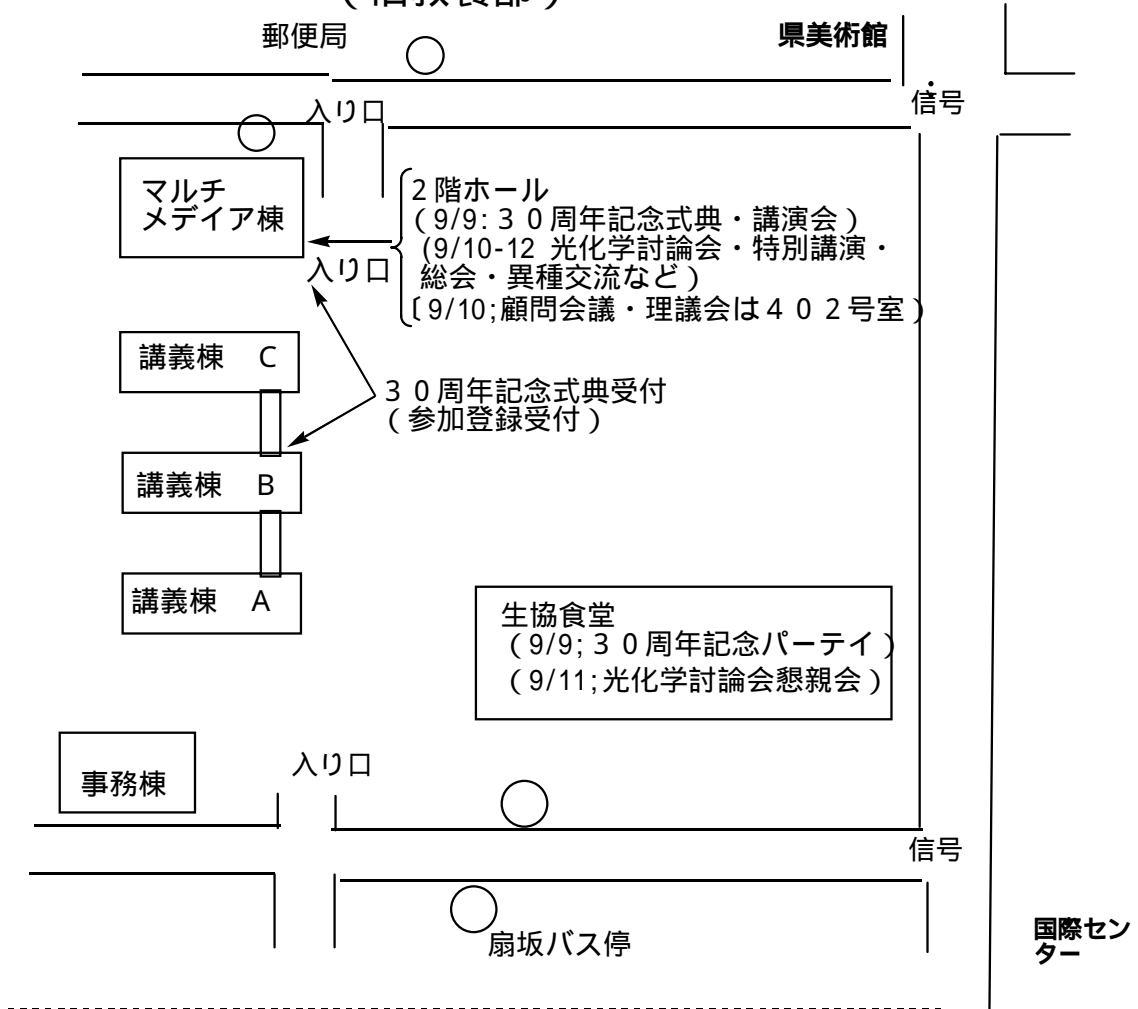

光化学協会 30周年記念式典  
2006 光化学討論会 会場案内

東北大川内北キャンパス  
(旧教養部)

仙台市内から市バス(仙台駅西口バスプール9番)  
・タクシー(駅からタクシー5分)  
・徒歩(15 - 20分)

仙台市内